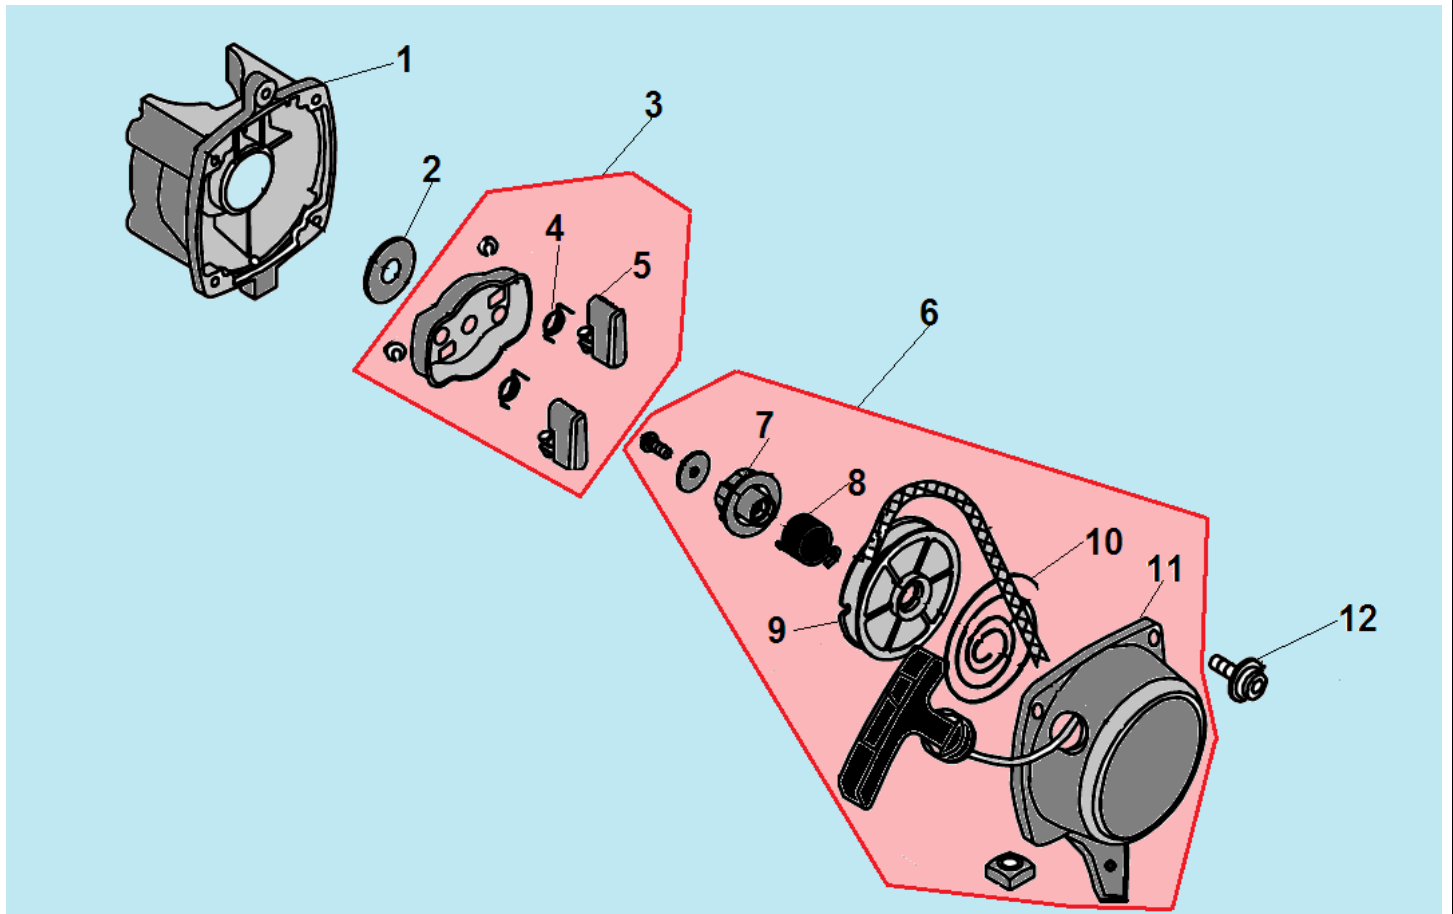

***С*ЧАМРІОН®**

**ДЕТАЛІРОВАКА  
ТРИММЕРА**

T260-2

№	Артикул	Наименование	К-во	№	Артикул	Наименование	К-во
1	914405142	Винт 5x14	1	6	026112110	Цилиндр	1
2	026265110	Крышка цилиндра	1	7	026112710	Прокладка цилиндра	1
3	L7T	Свеча зажигания	1	<b>8</b>	<b>026121100</b>	<b>Поршень комплект</b>	<b>1</b>
4	910405202	Болт М5х20	4	9	026121210	Поршневое кольцо	2
5	026265180	Накладка крышки цилиндра	1	10	971081110	Подшипник пальца	1

№	Артикул	Наименование	К-во	№	Артикул	Наименование	К-во
1	980122207	Сальник коленвала 12x22x7	2	6	026131170	Прокладка картера	1
2	026131130	Картер сторона стартера	1	7	952104100	Штифт 4x10	2
3	976160010	Подшипник коленвала 6001	2	8	026131110	Картер сторона маховика	1
4	026122000	Коленвал	1	9	952104100	Штифт 4x10	2
5	951104110	Шпонка маховика	1	10	910405302	Болт М5x30	3

№	Артикул	Наименование	К-во	№	Артикул	Наименование	К-во
1	026131110	Картер сторона маховика	1	<b>8</b>	<b>026145100</b>	<b>Сцепление комплект</b>	<b>1</b>
2	026141110	Маховик	1	9	026145150	Пружина сцепления	1
3	910405202	Болт М5х20	2	10	94158001	Шайба болта сцепления	1
4	026141200	Магнето	1	11	026145910	Болт крепления сцепления	2
5	026141260	Колпачок свечи	1	12	026231410	Крышка сцепления	1
6	933008002	Гайка М8	1	13	914405102	Болт М5х10	1
7	941106122	Шайба под сцепление 6	2				