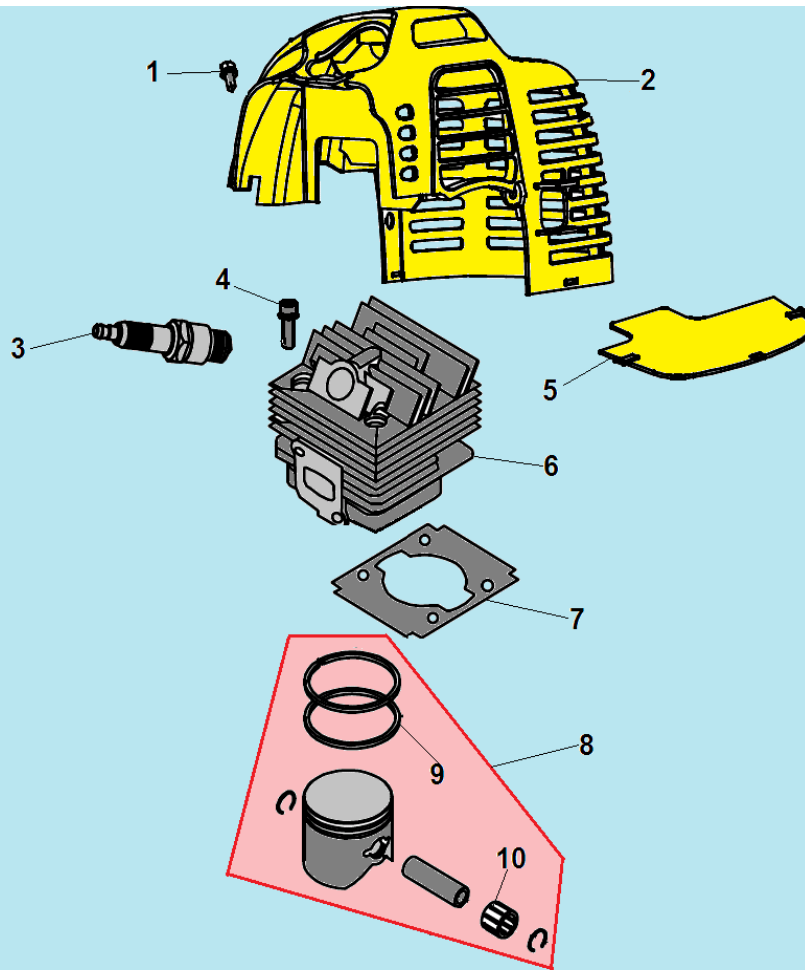

***С*ЧАМРІОН®**

**ДЕТАЛІРОВАКА  
ТРИММЕРА**

T260-2

№	Артикул	Наименование	К-во	№	Артикул	Наименование	К-во
1	914405142	Винт 5x14	1	6	026112110	Цилиндр	1
2	026265110	Крышка цилиндра	1	7	026112710	Прокладка цилиндра	1
3	L7T	Свеча зажигания	1	<b>8</b>	<b>026121100</b>	<b>Поршень комплект</b>	<b>1</b>
4	910405202	Болт М5х20	4	9	026121210	Поршневое кольцо	2
5	026265180	Накладка крышки цилиндра	1	10	971081110	Подшипник пальца	1

№	Артикул	Наименование	К-во	№	Артикул	Наименование	К-во
1	980122207	Сальник коленвала 12x22x7	2	6	026131170	Прокладка картера	1
2	026131130	Картер сторона стартера	1	7	952104100	Штифт 4x10	2
3	976160010	Подшипник коленвала 6001	2	8	026131110	Картер сторона маховика	1
4	026122000	Коленвал	1	9	952104100	Штифт 4x10	2
5	951104110	Шпонка маховика	1	10	910405302	Болт М5x30	3

№	Артикул	Наименование	К-во	№	Артикул	Наименование	К-во
1	026131110	Картер сторона маховика	1	<b>8</b>	<b>026145100</b>	<b>Сцепление комплект</b>	<b>1</b>
2	026141110	Маховик	1	9	026145150	Пружина сцепления	1
3	910405202	Болт М5х20	2	10	94158001	Шайба болта сцепления	1
4	026141200	Магнето	1	11	026145910	Болт крепления сцепления	2
5	026141260	Колпачок свечи	1	12	026231410	Крышка сцепления	1
6	933008002	Гайка М8	1	13	914405102	Болт М5х10	1
7	941106122	Шайба под сцепление 6	2				

№	Артикул	Наименование	К-во	№	Артикул	Наименование	К-во
1	026131130	Картер сторона стартера	1	7	026261350	Храповик стартера	1
2	941108162	Шайба 8	1	8	026261330	Пружина храповика стартера	1
<b>3</b>	<b>026161600</b>	<b>Плата собачек стартера комплект</b>	<b>1</b>	9	026261310	Барaban стартера	1
4	026161660	Пружина собачки стартера	2	10	026261210	Возвратная пружина стартера	1
5	026161650	Собачка стартера	2	11	026261110	Крышка стартера	1
<b>6</b>	<b>026261000</b>	<b>Стартер в сборе</b>	<b>1</b>	12	914405162	Винт 5x16	3