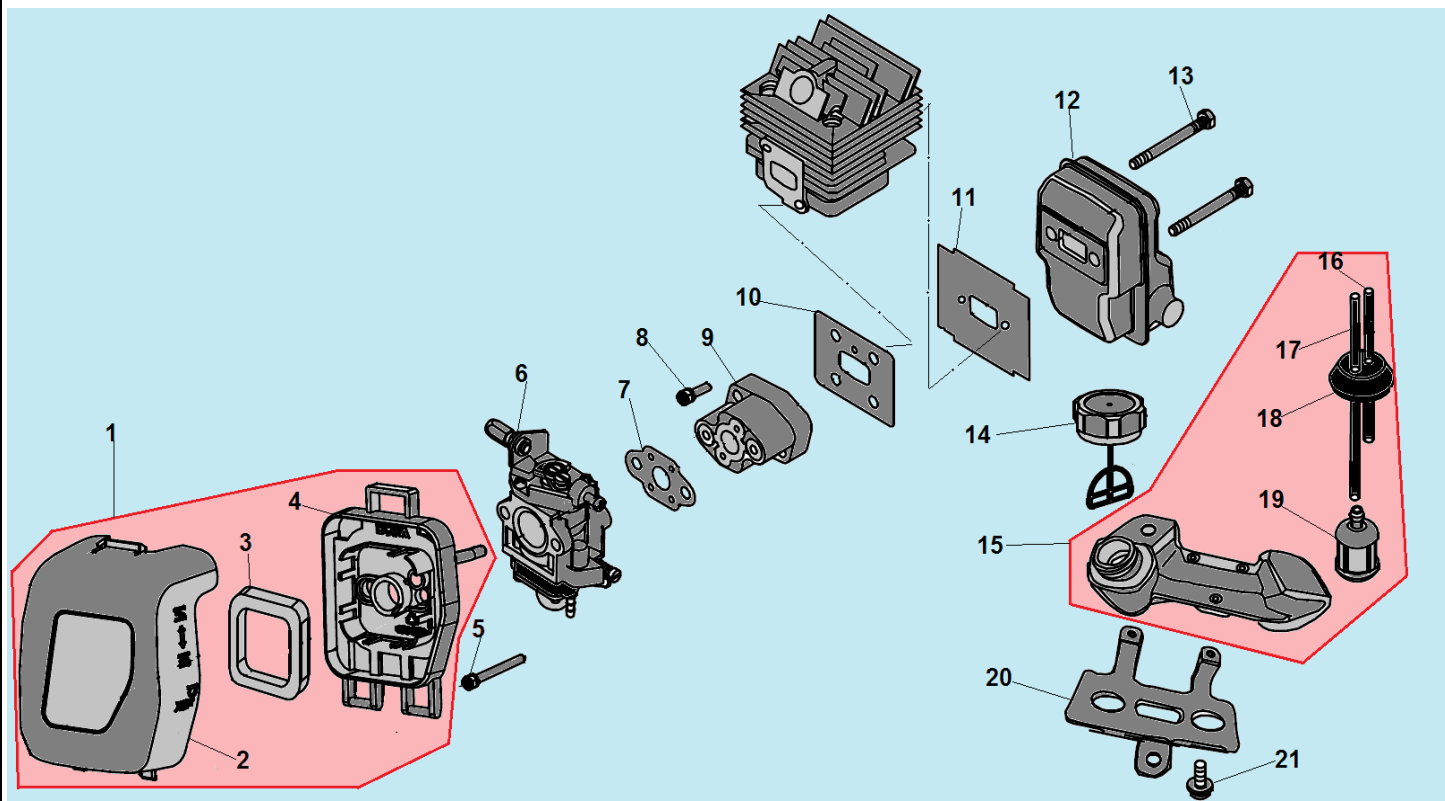

№	Артикул	Наименование	К-во	№	Артикул	Наименование	К-во
1	026253000	Корпус фильтра комплект	1	12	026116000	Глушитель	1
2	026253510	Крышка воздушного фильтра	1	13	910405552	Болт М5х55	2
3	026253210	Фильтр воздушный	1	14	043154500	Пробка топливного бака	1
4	026253110	Корпус воздушного фильтра	1	15	026254100	Бак топливный комплект	1
5	914405552	Болт М5х55	2	16	026256150	Шланг праймера	1
6	026151000	Карбюратор	1	17	026256140	Шланг топливный	1
7	026151710	Прокладка под карбюратор	1	18	026156130	Уплотнение шлангов	1
8	910405202	Болт М5х20	2	19	02050120002	Фильтр топливный	1
9	026114110	Теплоизолятор	1	20	026254920	Защита топливного бака	1
10	026114710	Прокладка под теплоизолятор	1	21	914405202	Болт М5х20	3
11	026116710	Прокладка глушителя	1	22