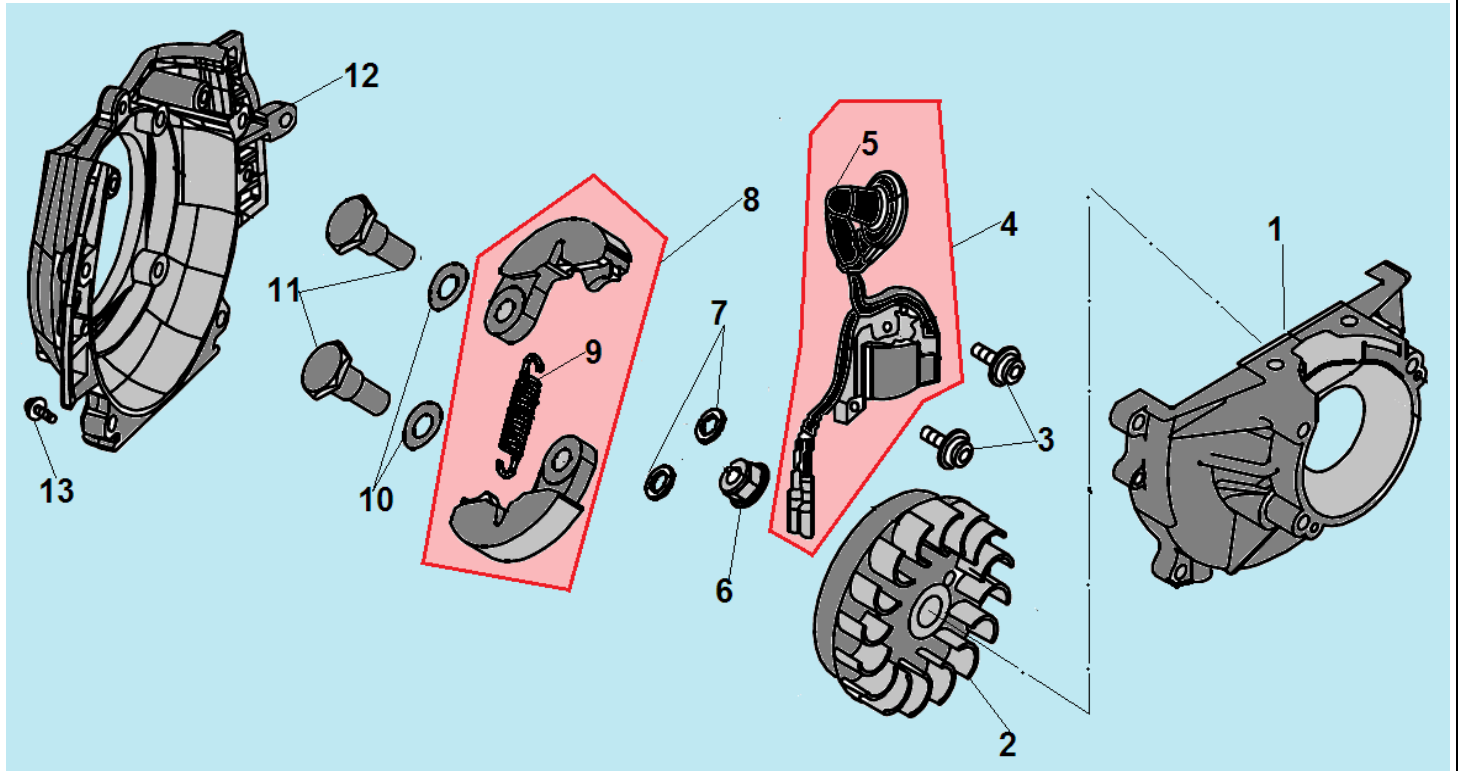

***С*ЧАМРІОН®**

**ДЕТАЛІРОВАКА  
ТРИММЕРА**

T260-2

№	Артикул	Наименование	К-во	№	Артикул	Наименование	К-во
1	914405142	Винт 5x14	1	6	026112110	Цилиндр	1
2	026265110	Крышка цилиндра	1	7	026112710	Прокладка цилиндра	1
3	L7T	Свеча зажигания	1	<b>8</b>	<b>026121100</b>	<b>Поршень комплект</b>	<b>1</b>
4	910405202	Болт М5х20	4	9	026121210	Поршневое кольцо	2
5	026265180	Накладка крышки цилиндра	1	10	971081110	Подшипник пальца	1

№	Артикул	Наименование	К-во	№	Артикул	Наименование	К-во
1	980122207	Сальник коленвала 12x22x7	2	6	026131170	Прокладка картера	1
2	026131130	Картер сторона стартера	1	7	952104100	Штифт 4x10	2
3	976160010	Подшипник коленвала 6001	2	8	026131110	Картер сторона маховика	1
4	026122000	Коленвал	1	9	952104100	Штифт 4x10	2
5	951104110	Шпонка маховика	1	10	910405302	Болт М5x30	3

№	Артикул	Наименование	К-во	№	Артикул	Наименование	К-во
1	026131110	Картер сторона маховика	1	<b>8</b>	<b>026145100</b>	<b>Сцепление комплект</b>	<b>1</b>
2	026141110	Маховик	1	9	026145150	Пружина сцепления	1
3	910405202	Болт М5х20	2	10	94158001	Шайба болта сцепления	1
4	026141200	Магнето	1	11	026145910	Болт крепления сцепления	2
5	026141260	Колпачок свечи	1	12	026231410	Крышка сцепления	1
6	933008002	Гайка М8	1	13	914405102	Болт М5х10	1
7	941106122	Шайба под сцепление 6	2				