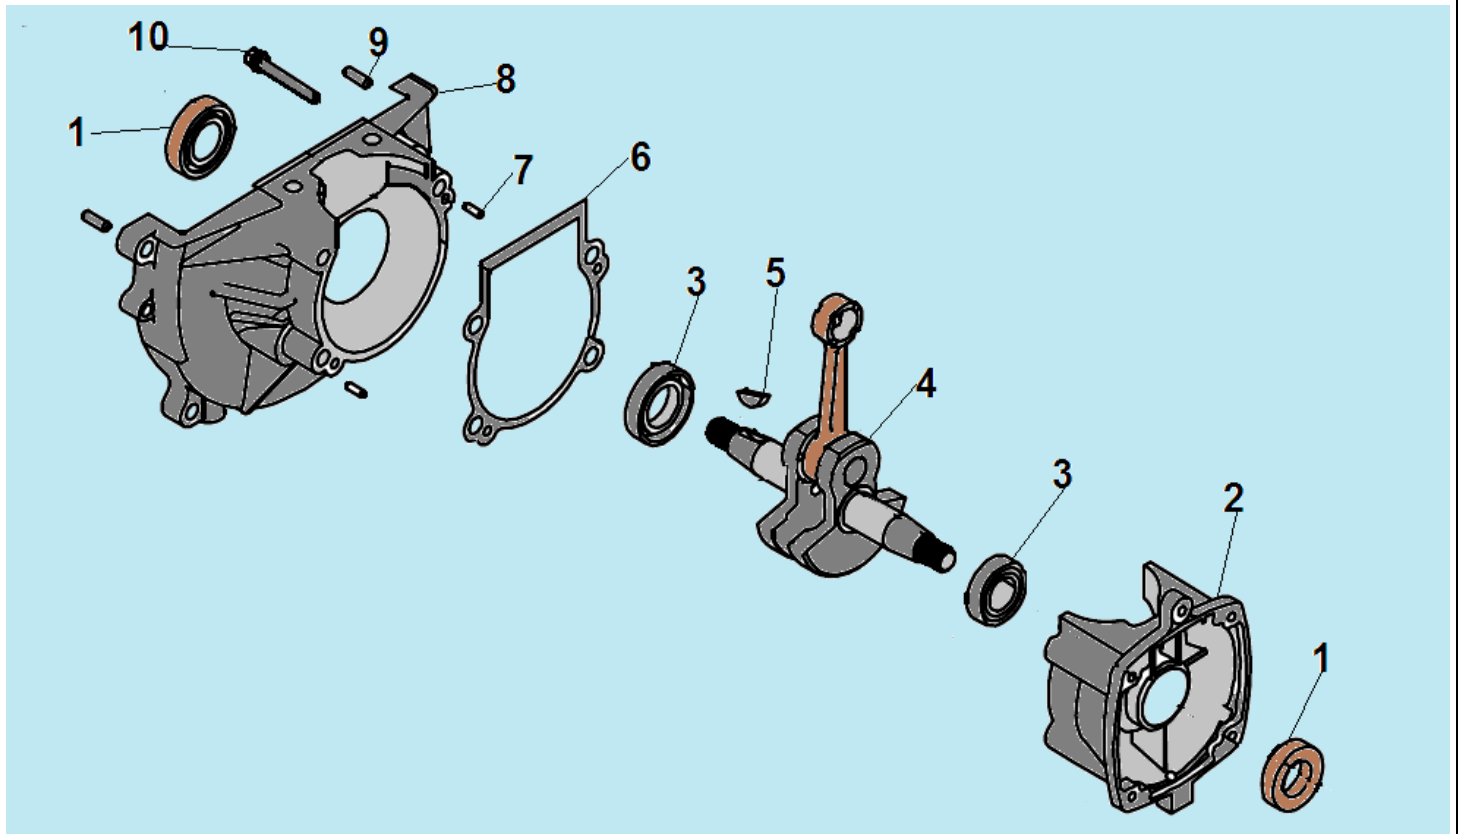

***С*ЧАМРІОН®**

**ДЕТАЛІРОВАКА  
ТРИММЕРА**

T260-2

№	Артикул	Наименование	К-во	№	Артикул	Наименование	К-во
1	914405142	Винт 5x14	1	6	026112110	Цилиндр	1
2	026265110	Крышка цилиндра	1	7	026112710	Прокладка цилиндра	1
3	L7T	Свеча зажигания	1	<b>8</b>	<b>026121100</b>	<b>Поршень комплект</b>	<b>1</b>
4	910405202	Болт М5х20	4	9	026121210	Поршневое кольцо	2
5	026265180	Накладка крышки цилиндра	1	10	971081110	Подшипник пальца	1

№	Артикул	Наименование	К-во	№	Артикул	Наименование	К-во
1	980122207	Сальник коленвала 12x22x7	2	6	026131170	Прокладка картера	1
2	026131130	Картер сторона стартера	1	7	952104100	Штифт 4x10	2
3	976160010	Подшипник коленвала 6001	2	8	026131110	Картер сторона маховика	1
4	026122000	Коленвал	1	9	952104100	Штифт 4x10	2
5	951104110	Шпонка маховика	1	10	910405302	Болт М5x30	3

№	Артикул	Наименование	К-во	№	Артикул	Наименование	К-во
1	026131110	Картер сторона маховика	1	<b>8</b>	<b>026145100</b>	<b>Сцепление комплект</b>	<b>1</b>
2	026141110	Маховик	1	9	026145150	Пружина сцепления	1
3	910405202	Болт М5х20	2	10	94158001	Шайба болта сцепления	1
4	026141200	Магнето	1	11	026145910	Болт крепления сцепления	2
5	026141260	Колпачок свечи	1	12	026231410	Крышка сцепления	1
6	933008002	Гайка М8	1	13	914405102	Болт М5х10	1
7	941106122	Шайба под сцепление 6	2				