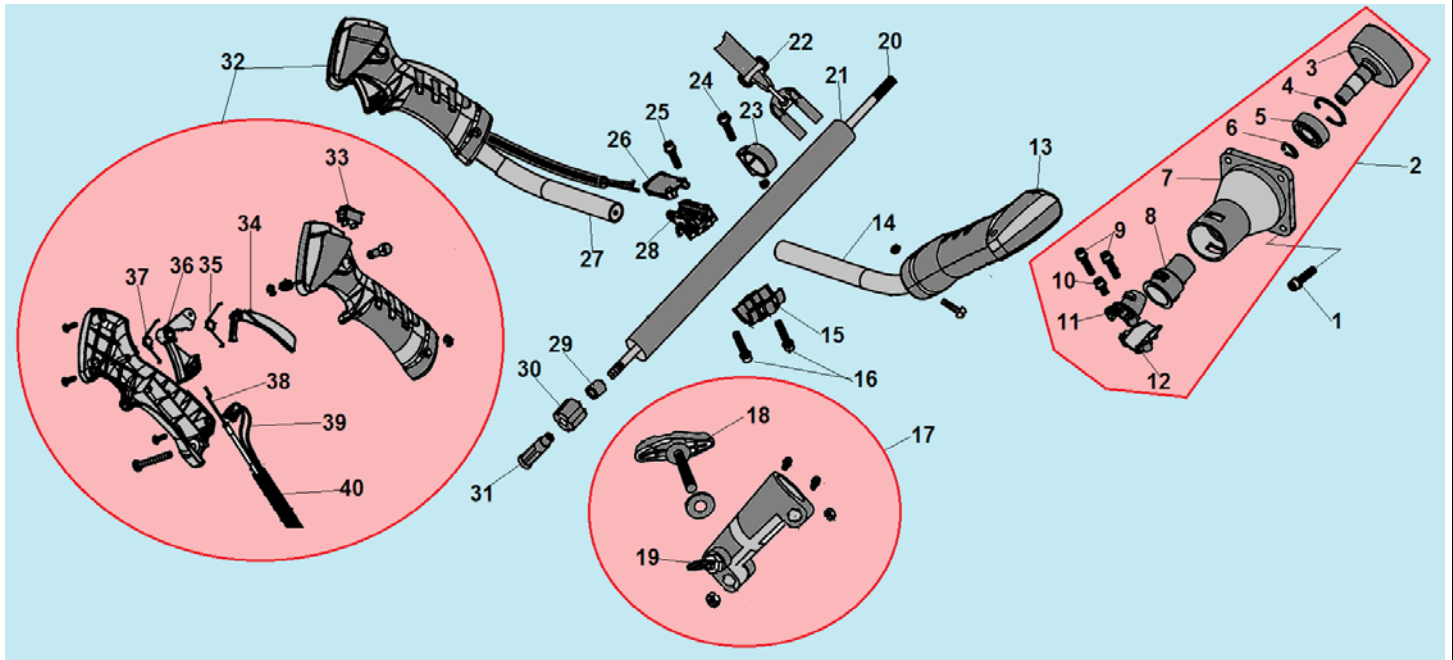

№	Артикул	Наименование	К-во	№	Артикул	Наименование	К-во
1	910406202	Болт М6х20	4	21	102606800	Штанга верхняя половина	1
2	C2	Корпус сцепления комплект	1	22	143116110	Ремень	1
3	126111200	Барабан сцепления	1	23	143112890	Хомут крепления ремня	1
4	942235001	Стопорное кольцо 35	1	24	910405202	Болт М5х20	1
5	976362010	Подшипник 6201-2RS	1	25	910405252	Болт М5х25	4
6	942115012	Стопорное кольцо 15	1	26	143112730	Крышка кронштейна	1
7	126111110	Корпус барабана сцепления	1	27	143113110	Правая трубчатая ручка	1
8	126111510	Амортизатор штанги	1	28	143112710	Кронштейн средняя часть	1
9	910405252	Болт М5х25	2	29	143112310	Опорная втулка вала	4
10	910405122	Болт М5х12	1	30	143112330	Амортизатор втулки	4
11	143111310	Скоба фиксатора штанги А	1	31	233312620	Переходник валов	1
12	143111330	Скоба фиксатора штанги В	1	32	H12	Рукоятка управления комплект	1
13	143113810	Левая рукоятка	1	33	143113510	Выключатель зажигания	1
14	143113120	Левая трубчатая ручка	1	34	143113450	Стопорный рычаг	1
15	143112770	Нижняя крышка кронштейна	1	35	143113470	Пружина стопорного рычага	1
16	910405302	Болт М5х30	2	36	143113410	Курок газа	1
17	UG1	Соединительная муфта	1	37	143113430	Пружина курка газа	1
18	125112420	Болт крепления муфты	1	38	143113610	Трос газа	1
19	125112410	Стопорный болт	1	39	143113630	Низковольтные провода	1
20	100807020	Вал штанги верх	1	40	143113680	Оболочка троса	1