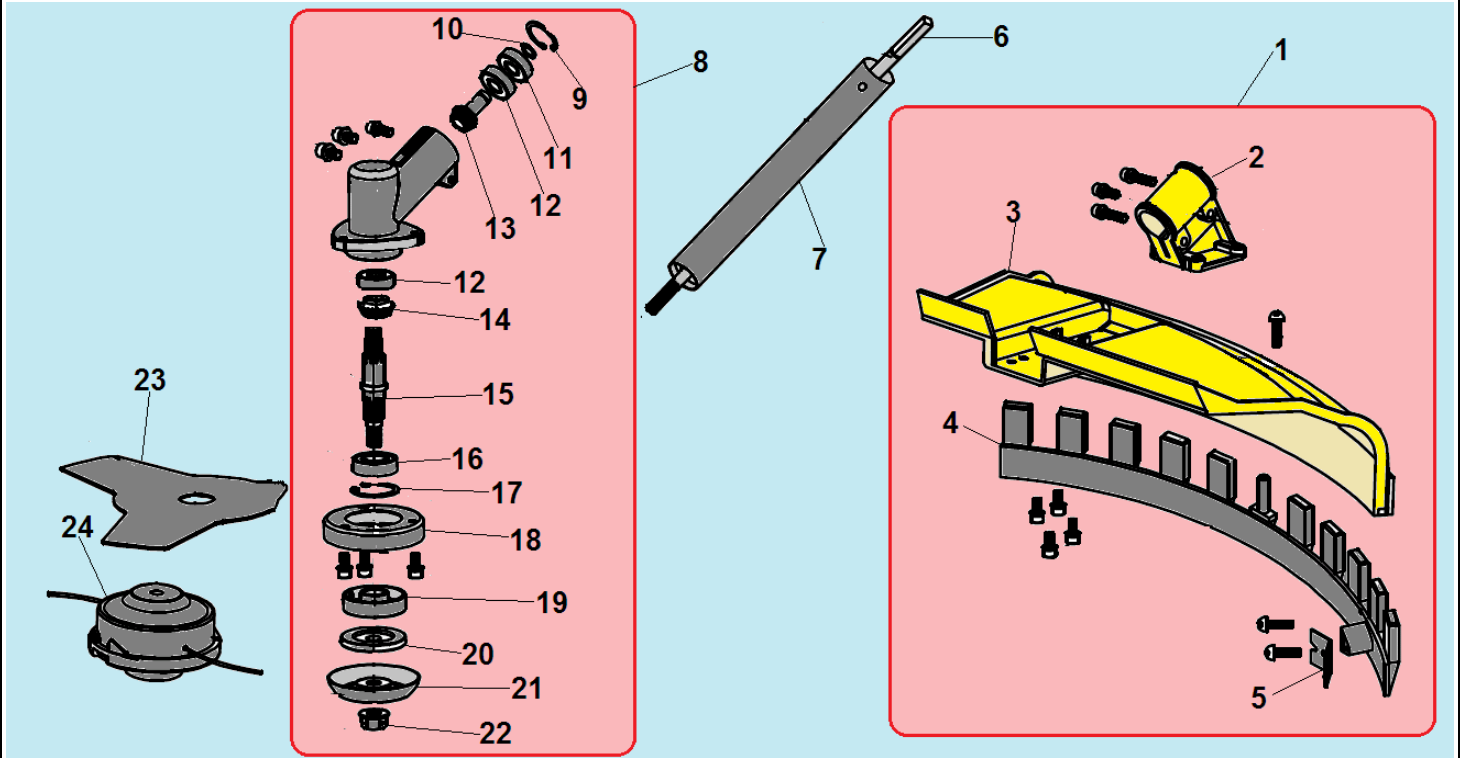

№	Артикул	Наименование	К-во	№	Артикул	Наименование	К-во
1	P1	Кожух защитный комплект	1	13	143114210	Ведущая шестерня	1
2	143117910	Кронштейн крепления кожуха	1	14	143114330	Ведомая шестерня	1
3	143117110	Кожух защитный	1	15	143114310	Выходной вал	1
4	143117210	Фартук кожуха	1	16	976362010	Подшипник 6201-2RS	1
5	143117220	Нож кожуха	1	17	942232001	Стопорное кольцо 32	1
6	100808060	Вал штанги нижняя половина	1	18	143114650	Предохранительная чашка	1
7	102608100	Штанга нижняя половина	1	19	143114610	Защитная шайба	1
8	E4	Редуктор комплект	1	20	143114630	Прижимная шайба ножа	1
9	942226001	Стопорное кольцо 26	1	21	143114660	Ограничительная чашка	1
10	942110001	Стопорное кольцо 10	1	22	935010303	Гайка M10x1,25L	1
11	976360000	Подшипник 6000-2RS	1	23	143115110	Нож для травы	1
12	976160000	Подшипник 6000	2	24	143015300	Триммерная головка	1